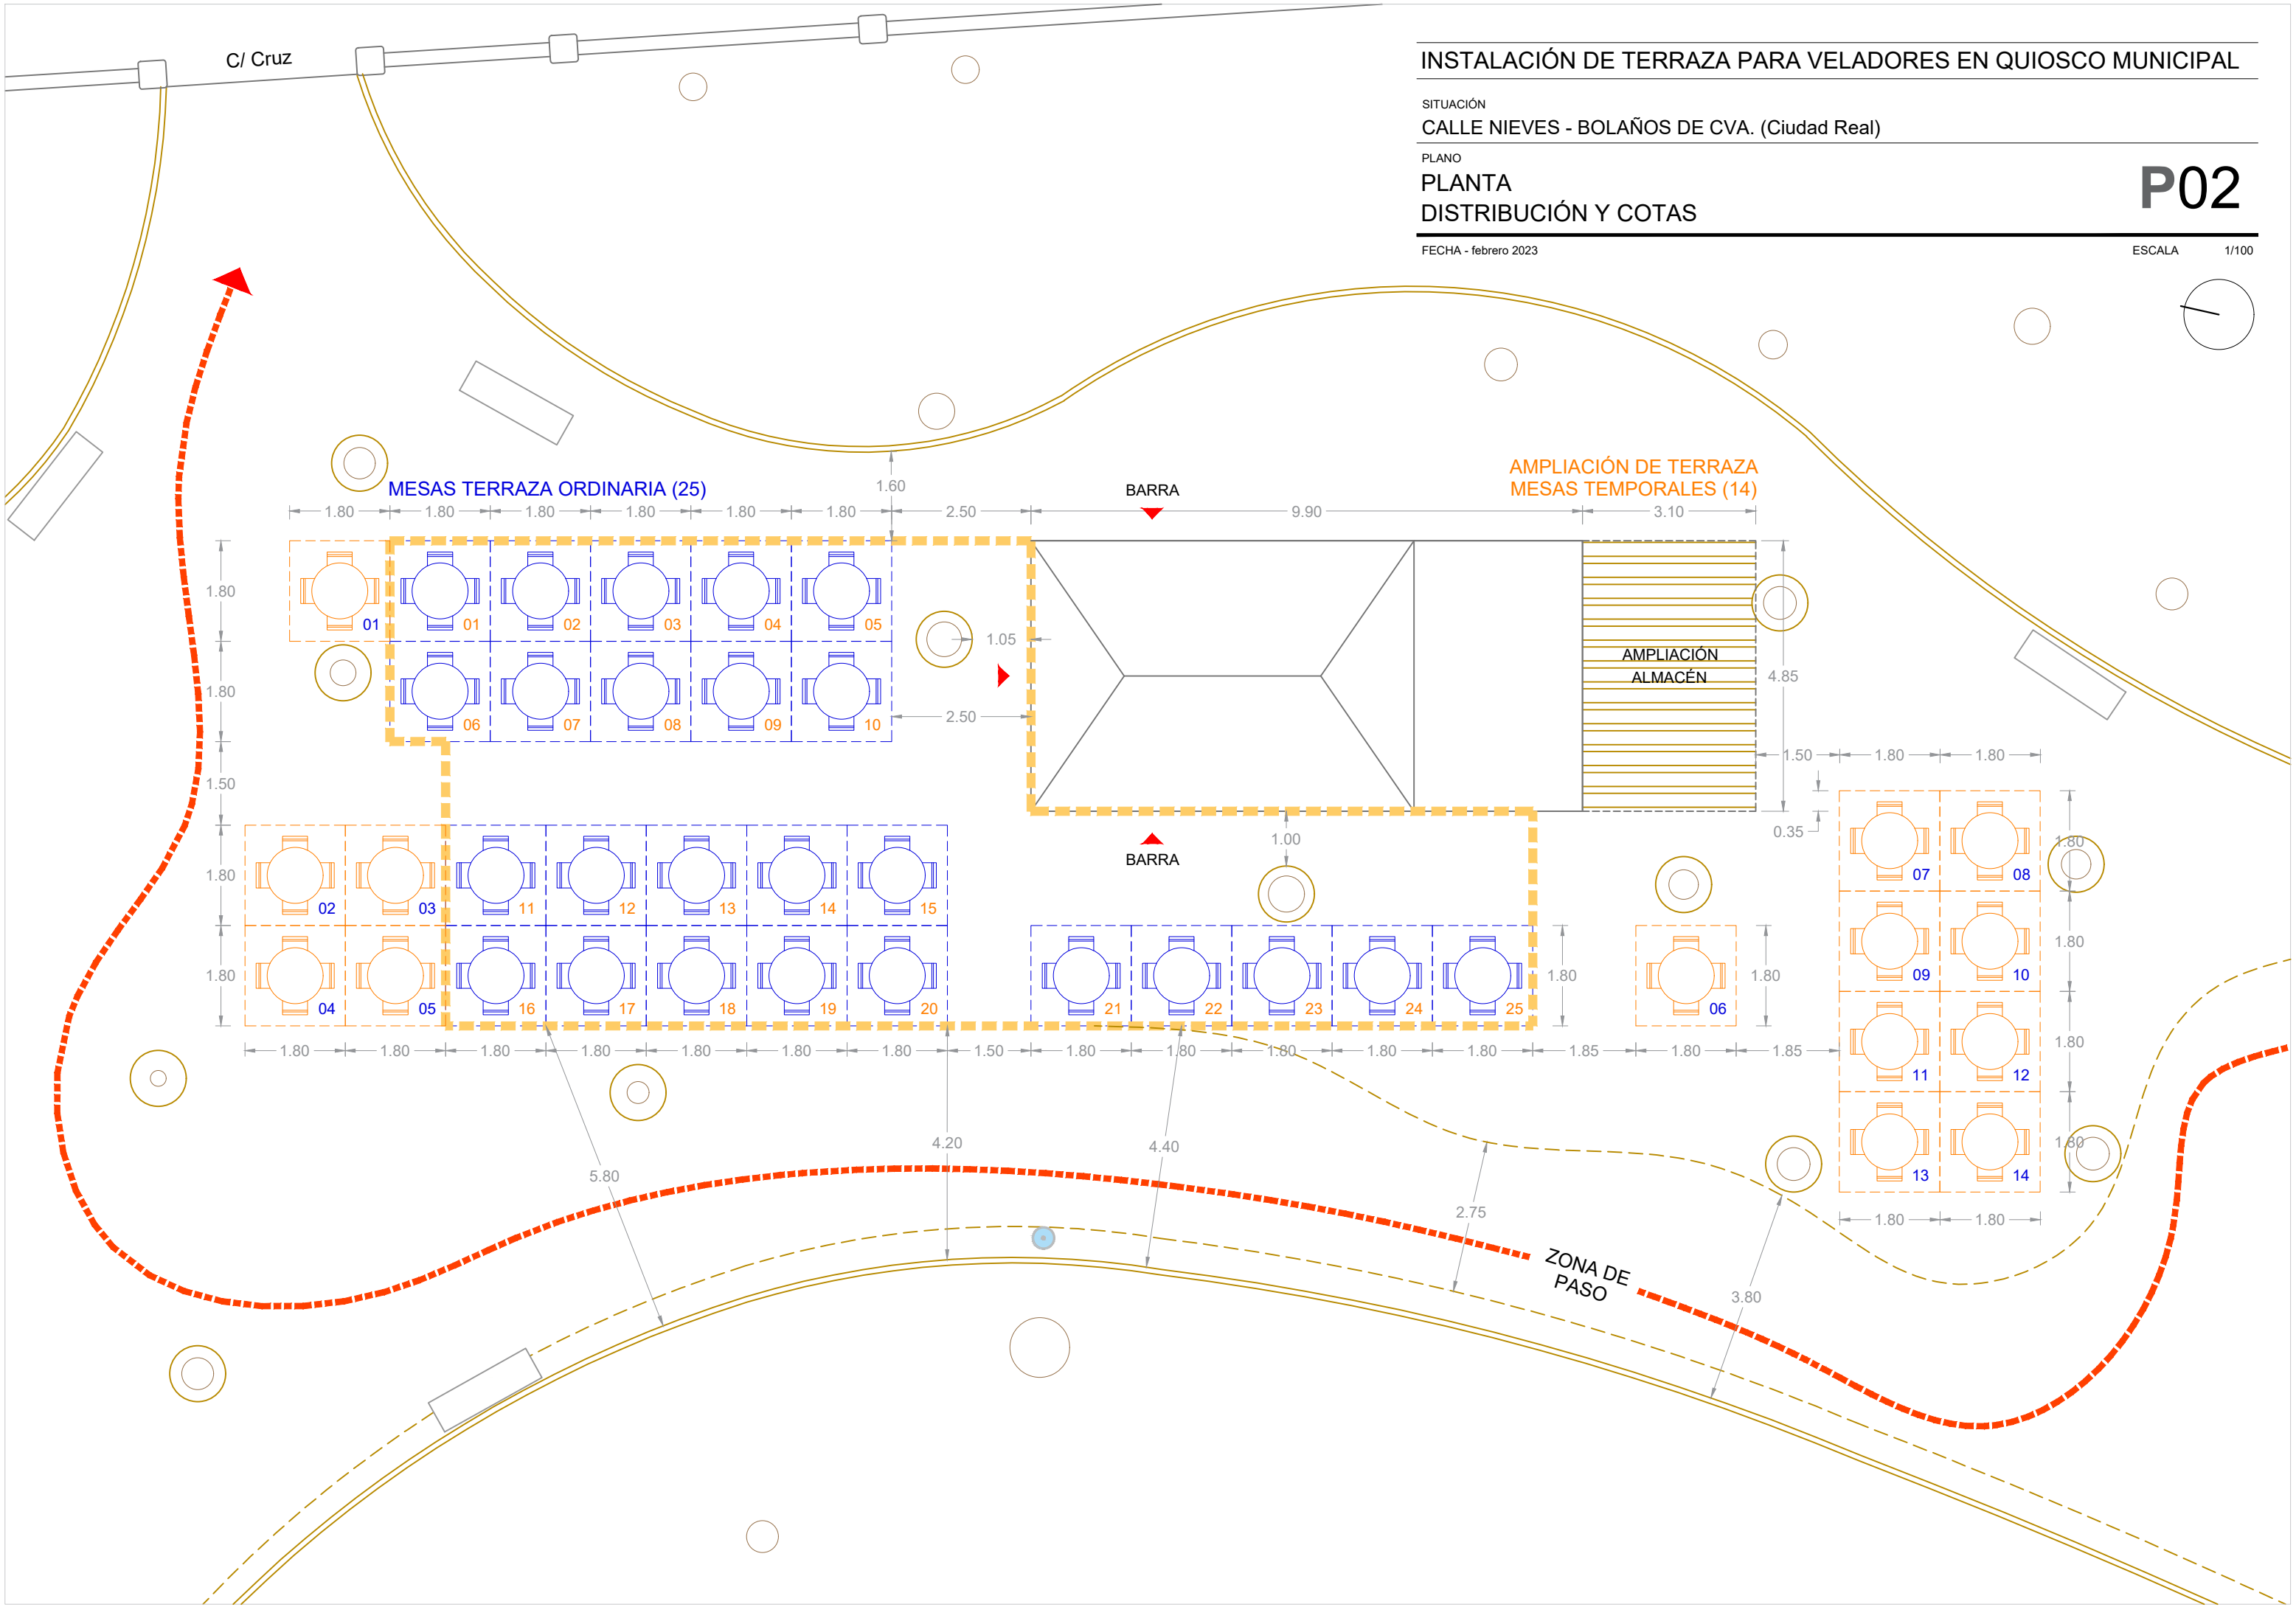

# INSTALACIÓN DE TERRAZA PARA VELADORES EN QUIOSCO MUNICIPAL

SITUACIÓN  
CALLE NIEVES - BOLAÑOS DE CVA. (Ciudad Real)

PLANO  
PLANTA  
DISTRIBUCIÓN Y COTAS

FECHA - febrero 2023

# P02

ESCALA 1/100

MESAS TERRAZA ORDINARIA (25)

BARRA

AMPLIACIÓN DE TERRAZA  
MESAS TEMPORALES (14)

AMPLIACIÓN  
ALMACÉN

BARRA

ZONA DE  
PASO